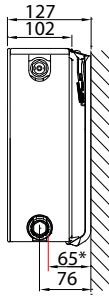

J-CONSOLES (TYPE MONCLAC, VOOR VDI 6036)

Type 22

* enkel bij middenaansluiting

Type 11						Types 21-33					
J-console VDI 6036 Kl.3		x	y	Art. Nr.		J-console VDI 6036 Kl.3		x	y	Art. Nr.	
				2 st.	3 st.					2 st.	3 st.
				Hoogte						Hoogte	
				mm						mm	
	/	140	R509203	R509303	300		64	190	R510203	R510303	300
	103	240	R509204	R509304	400		64	290	R510204	R510304	400
	103	340	R509205	R509305	500		64	390	R510205	R510305	500
	103	440	R509206	R509306	600		64	490	R510206	R510306	600
	103	540	R509207	R509307	700		64	590	R510207	R510307	700
	103	740	R509209	R509309	900		64	790	R510209	R510309	900

Vanaf lengte 1.800 mm: 3 consoles gebruiken.

POSITIES VAN OPHANGSTRIPPEN TYPE 11

L	A
400	117
500-1600	150

L	A
1800-2000	150