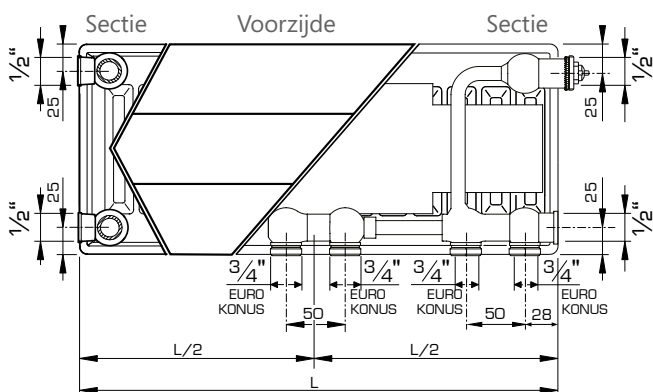

AANSLUITMOGELIJKHEDEN

Types 11 / 21 / 22 / 33

Radiator met ventiel rechts

Bij de montage als compact-radiator moet het ventiel verwijderd worden.

AANSLUITMATEN

Types 11 / 21 / 22 / 33

J-CONSOLES (TYPE MONCLAC, VOOR VDI 6036)