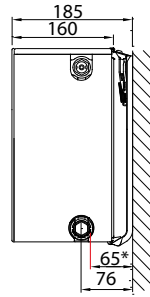

Type 11

Type 21

Type 22

Type 33

* enkel bij middenaansluiting

Type 11						Types 21-33					
J-console VDI 6036 Kl.3		x	y	Art. Nr.		J-console VDI 6036 Kl.3		x	y	Art. Nr.	
				2 st.	3 st.					2 st.	3 st.
				Hoogte						Hoogte	
				mm						mm	
	/	140	R509203	R509303	300		64	190	R510203	R510303	300
	103	240	R509204	R509304	400		64	290	R510204	R510304	400
	103	340	R509205	R509305	500		64	390	R510205	R510305	500
	103	440	R509206	R509306	600		64	490	R510206	R510306	600
	103	540	R509207	R509307	700		64	590	R510207	R510307	700
	103	740	R509209	R509309	900		64	790	R510209	R510309	900

Vanaf lengte 1.800 mm: 3 consoles gebruiken.

POSITIES VAN OPHANGSTRIPPEN TYPE 11

Type 11

L	A
400	117
500-1600	150

Type 11

L	A
1800-2000	150

Australië • België • Cyprus • Duitsland • Frankrijk • Griekenland • IJsland • Litouwen • Luxemburg
Nederland • Noorwegen • Oekraïne • Polen • Slovenië • Tsjechië • Tunesië • Zweden