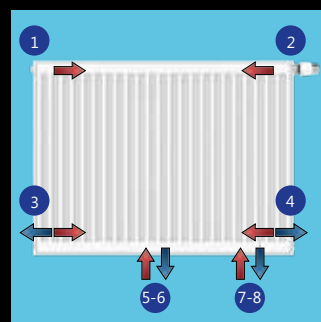

HENRAD

ONTDEK HIER DE EVEREST LINE 8

UNIVERSEEL EN FLEXIBEL, DE RADIATOR MET 8 AANSLUITMOGELIJKHEDEN EN EEN VASTE MUURAFSTAND VAN 65 MM VOOR DE MIDDENAANSLUITING