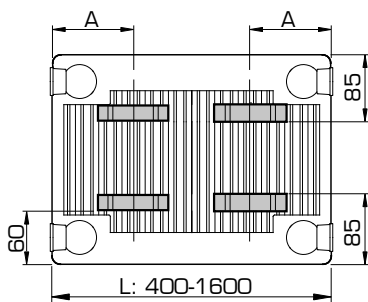

J-CONSOLES (TYPE MONCLAC, VOOR VDI 6036)

* enkel bij middenaansluiting

Type 11						Types 21-33					
J-console VDI 6036 Kl.3		x	y	Art. Nr.		J-console VDI 6036 Kl.3		x	y	Art. Nr.	
				2 st.	3 st.					2 st.	3 st.
				Hoogte						Hoogte	
				mm						mm	
	/	140	R509203	R509303	300		64	190	R510203	R510303	300
	103	240	R509204	R509304	400		64	290	R510204	R510304	400
	103	340	R509205	R509305	500		64	390	R510205	R510305	500
	103	440	R509206	R509306	600		64	490	R510206	R510306	600
	103	540	R509207	R509307	700		64	590	R510207	R510307	700
	103	740	R509209	R509309	900		64	790	R510209	R510309	900

Vanaf lengte 1.800 mm: 3 consoles gebruiken.

POSITIES VAN OPHANGSTRIPPEN TYPE 11

Type 11