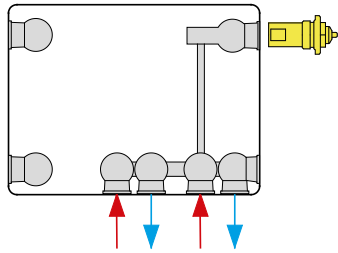

AANSLUITMOGELIJKHEDEN

Types 11 / 21 / 22 / 33

Radiator met ventiel rechts