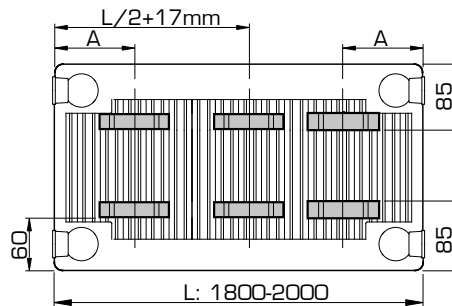

Vanaf lengte 1.800 mm: 3 consoles gebruiken.

POSITIES VAN OPHANGSTRIPPEN TYPE 11

Type 11

L	A
400	117
500-1600	150

Type 11

L	A
1800-2000	150

Australië • België • Cyprus • Duitsland • Frankrijk • Griekenland • IJsland • Litouwen • Luxemburg
Nederland • Noorwegen • Oekraïne • Polen • Slovenië • Tsjechië • Tunesië • Zweden