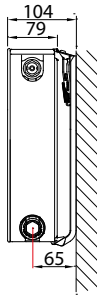

EVEREST LINE 8

AFGIFTE OVERZICHT VOLGENS EN442

EN442 (W) 70/50/20°C

EN442 (W) 55/45/20°C

Hoogte	300	
Type	22	33
W/m 75/65/20°C	898	1.287
400		
500	336 231 0654032205	482 331 0654033305
600		
700		
800	537 370 0654032208	770 530 0654033308
900	605 416 0654032209	866 596 0654033309
1000	672 463 0654032210	963 662 0654033310
1200	807 555 0654032212	1.155 794 0654033312
1400	941 648 0654032214	1.348 927 0654033314
1600	1.076 740 0654032216	1.540 1.059 0654033316
1800	1.210 833 0654032218	1.733 1.192 0654033318
2000	1.344 925 0654032220	1.925 1.324 0654033320

AANSLUITMOGELIJKHEDEN

Types 11 / 21 / 22 / 33

Radiator met ventiel rechts

Bij de montage als compact-radiator moet het ventiel verwijderd worden.

AANSLUITMATEN

Types 11 / 21 / 22 / 33

J-CONSOLES (TYPE MONCLAC, VOOR VDI 6036)

Type 11

Type 21

Type 22

Type 33

* enkel bij middenaansluiting

Type 11						Types 21-33					
J-console VDI 6036 Kl.3		x	y	Art. Nr.		J-console VDI 6036 Kl.3		x	y	Art. Nr.	
				2 st.	3 st.					2 st.	3 st.
				Hoogte						Hoogte	
				mm						mm	
	/	140	R509203	R509303	300		64	190	R510203	R510303	300
	103	240	R509204	R509304	400		64	290	R510204	R510304	400
	103	340	R509205	R509305	500		64	390	R510205	R510305	500
	103	440	R509206	R509306	600		64	490	R510206	R510306	600
	103	540	R509207	R509307	700		64	590	R510207	R510307	700
	103	740	R509209	R509309	900		64	790	R510209	R510309	900