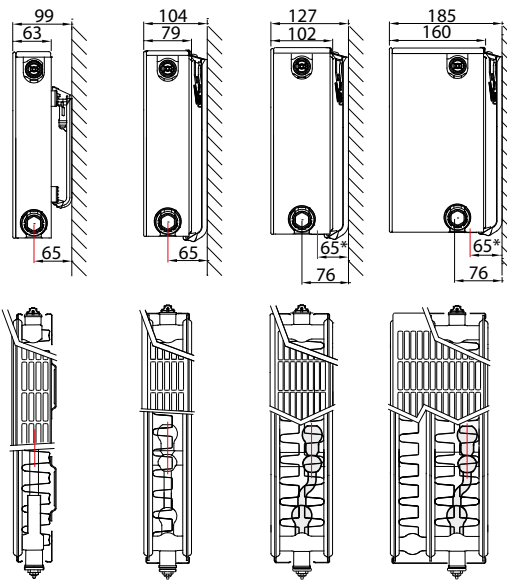

2018

TYPE OVERZICHT

Rekenfactor per
meter radiatorlengte
bij 75/65/20°C
volgens EN442

Karakteristieke
vergelijking:

$$\Phi = K_M \times \Delta T^n$$

* enkel bij
middenaansluiting

Hoogte		T 11	T 21	T 22	T 33	Hartafstand
300	W			898	1.287	250
	kg			19,30	27,60	
	l			3,10	5,40	
	m ²			3,51	5,26	
	n			1,30	1,30	
400	W	614	870	1.153	1.649	350
	kg	16,20	22,60	25,67	36,63	
	l	2,30	4,15	4,13	6,63	
	m ²	2,95	3,37	4,92	7,38	
	n	1,27	1,30	1,30	1,31	
500	W	746	1.038	1.388	1.979	450
	kg	20,23	28,00	32,03	45,67	
	l	2,77	5,20	5,17	7,87	
	m ²	3,80	4,31	6,33	9,49	
	n	1,28	1,30	1,31	1,32	
600	W	870	1.196	1.601	2.280	550
	kg	24,27	33,60	38,40	54,70	
	l	3,23	6,25	6,20	9,10	
	m ²	4,66	5,24	7,74	11,61	
	n	1,28	1,31	1,31	1,32	
700	W	987	1.350	1.796	2.553	650
	kg	28,30	39,20	44,70	63,60	
	l	3,70	7,30	7,03	10,63	
	m ²	5,51	6,18	9,15	13,72	
	n	1,28	1,31	1,32	1,33	
900	W	1.200	1.649	2.132	3.022	850
	kg	35,90	50,60	57,30	81,40	
	l	4,50	9,00	8,70	13,70	
	m ²	7,22	8,05	11,97	17,96	
	n	1,28	1,32	1,32	1,33	

EVEREST LINE 8

AFGIFTE OVERZICHT VOLGENS EN442

EN442 (W) 70/50/20°C

EN442 (W) 55/45/20°C

Hoogte	300	
Type	22	33
W/m 75/65/20°C	898	1.287
400		
500	336 231 0654032205	482 331 0654033305
600		
700		
800	537 370 0654032208	770 530 0654033308
900	605 416 0654032209	866 596 0654033309
1000	672 463 0654032210	963 662 0654033310
1200	807 555 0654032212	1.155 794 0654033312
1400	941 648 0654032214	1.348 927 0654033314
1600	1.076 740 0654032216	1.540 1.059 0654033316
1800	1.210 833 0654032218	1.733 1.192 0654033318
2000	1.344 925 0654032220	1.925 1.324 0654033320