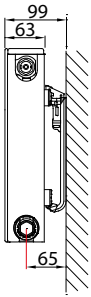

EVEREST LINE 8

AFGIFTE OVERZICHT VOLGENS EN442

EN442 (W) 70/50/20°C

EN442 (W) 55/45/20°C

Hoogte	300	
Type	22	33
W/m 75/65/20°C	898	1.287
400		
500	336 231 0654032205	482 331 0654033305
600		
700		
800	537 370 0654032208	770 530 0654033308
900	605 416 0654032209	866 596 0654033309
1000	672 463 0654032210	963 662 0654033310
1200	807 555 0654032212	1.155 794 0654033312
1400	941 648 0654032214	1.348 927 0654033314
1600	1.076 740 0654032216	1.540 1.059 0654033316
1800	1.210 833 0654032218	1.733 1.192 0654033318
2000	1.344 925 0654032220	1.925 1.324 0654033320

AANSLUITMOGELIJKHEDEN

Types 11 / 21 / 22 / 33

Radiator met ventiel rechts

Bij de montage als compact-radiator moet het ventiel verwijderd worden.

AANSLUITMATEN

Types 11 / 21 / 22 / 33

J-CONSOLES (TYPE MONCLAC, VOOR VDI 6036)

Type 11

Type 21

Type 22

Type 33

* enkel bij middenaansluiting

Type 11						Types 21-33					
J-console VDI 6036 Kl.3		x	y	Art. Nr.		J-console VDI 6036 Kl.3		x	y	Art. Nr.	
				2 st.	3 st.					2 st.	3 st.
				Hoogte						Hoogte	
				mm						mm	
	/	140	R509203	R509303	300		64	190	R510203	R510303	300
	103	240	R509204	R509304	400		64	290	R510204	R510304	400
	103	340	R509205	R509305	500		64	390	R510205	R510305	500
	103	440	R509206	R509306	600		64	490	R510206	R510306	600
	103	540	R509207	R509307	700		64	590	R510207	R510307	700
	103	740	R509209	R509309	900		64	790	R510209	R510309	900