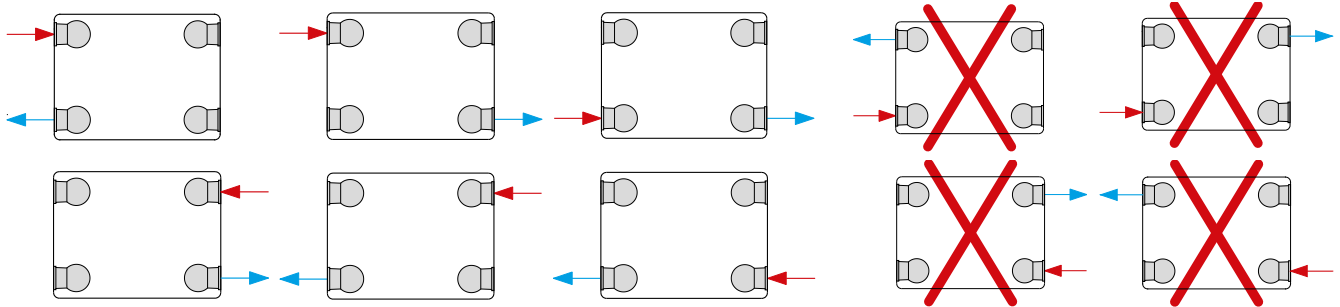

AANSLUITMOGELIJKHEDEN

Types 11 / 21 / 22 / 33

Radiator met ventiel rechts